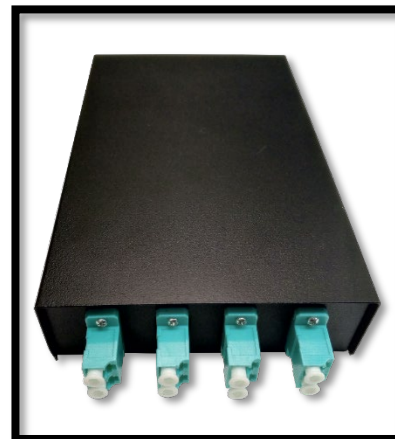

Caja de terminación de fibra óptica Mini ODF de 4 slot

Material		Metal.
Tamaño	Largo	15,5 cm
	Ancho	9,6cm
	Alto	3 cm
Puertos		4
Entrada de cable		2
Color		Negro
Tipo de adaptadores		LC (Duplex), SC (Simplex), MTRJ (Simplex) y E2000 (Simplex)

SC MONOMODO

SC (APC) MONOMODO

SC MULTIMODO OM3/OM4

LC MONOMODO

LC (APC) MONOMODO

LC MULTIMODO OM3/OM4

LC MULTIMODO OM4

E2000 MONOMODO