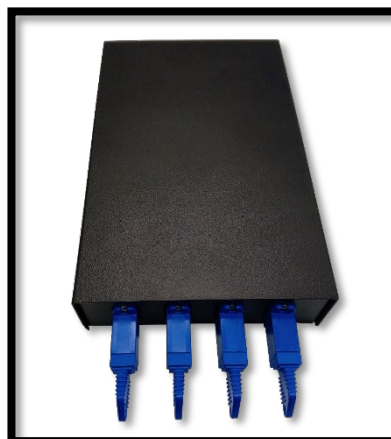

Caja de terminación de fibra óptica Mini ODF de 4 slot

Material		Metal.
Tamaño	Largo	15,5 cm
	Ancho	9,6cm
	Alto	3 cm
Puertos		4
Entrada de cable		2
Color		Negro
Tipo de adaptadores		LC (Duplex), SC (Simplex), MTRJ (Simplex) y E2000 (Simplex)

SC MONOMODO

SC (APC) MONOMODO

SC MULTIMODO OM3/OM4

LC MONOMODO

LC (APC) MONOMODO

LC MULTIMODO OM3/OM4

LC MULTIMODO OM4

E2000 MONOMODO