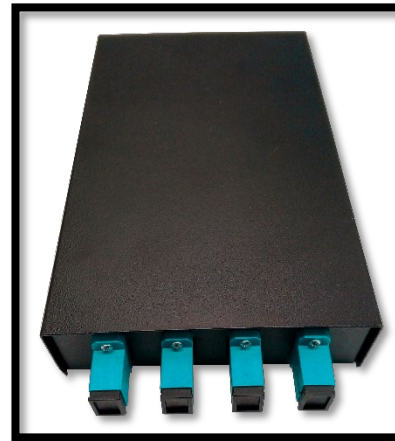

Caja de terminación de fibra óptica Mini ODF de 4 slot

Material		Metal.
Tamaño	Largo	15,5 cm
	Ancho	9,6cm
	Alto	3 cm
Puertos		4
Entrada de cable		2
Color		Negro
Tipo de adaptadores		LC (Duplex), SC (Simplex), MTRJ (Simplex) y E2000 (Simplex)

SC MONOMODO

SC (APC) MONOMODO

SC MULTIMODO OM3/OM4

LC MONOMODO

LC (APC) MONOMODO

LC MULTIMODO OM3/OM4

LC MULTIMODO OM4

E2000 MONOMODO